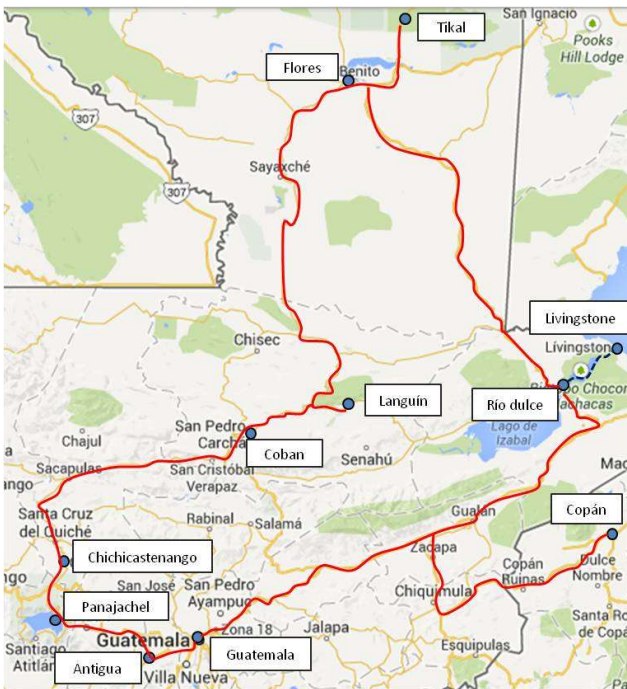

GC 1881

Guatemala al complet (15 dies)

amb Copán (Hondures)

Guatemala conserva l'autenticitat del món maia i de les tradicions que d'altres destins de la regió han pervertit amb el turisme de masses o la inversió estrangera. La màgia del llac Atitlán, el llegat colonial d'Antigua, les comunitats indígenes, els volcans, les cascades i les coves i la fascinant regió del Petén, amb les espectaculars ruïnes maies submergides a la selva o la singularitat caribenya de Livingston. Guatemala enamora pel batec inalterat del seu paisatge humà i natural.

Ruta Suggerida

Itinerari suggerit

- Dia 1.-** Arribada a Guatemala City i trasllat a Antigua.
- Dia 2.-** Antigua i excursió al volcà Pacaya.
- Dia 3.-** Trallat a Panajachel (llac Atitlán).
- Dia 4.-** Navegació pel llac: S.Juan, S.Pedro i Santiago.
- Dia 5.-** Trasllet al mercat de Chichicastenango. Continuació a Coban: Biotopo Quetzal i viver d'orquidees.
- Dia 6.-** Lanquin: Cascades de Semuc Champey i coves Candelaria.
- Dia 7.-** Trasllet a Flores. Visites o parades en ruta.
- Dia 8.-** Visita de les ruïnes de Tikal. Nit a Flores.
- Dia 9.-** Dia lliure per explorar altres ruïnes o l'illa de Flores amb el llac Peten Itza.
- Dia 10.-** Trasllet a Rio Dulce i barca a Livingston.
- Dia 11.-** Livingston.
- Dia 12.-** Trasllet i visites de les ruïnes de Copán (Honduras).
- Dia 13.-** Copán.
- Dia 14.-** Trasllet a Guatemala City i nit.
- Dia 15.-** Vol de retorn.

Mercat de Chichicastenango

Cascades de Semuc Champey

Tikal

Livingston