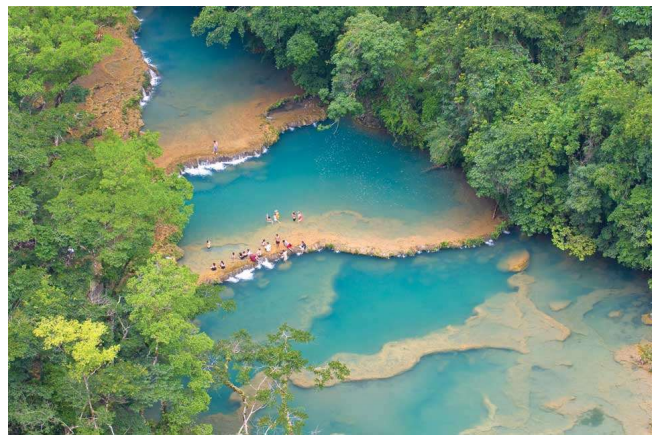

GC 1881

Guatemala al complet (15 dies)

amb Copán (Hondures)

Guatemala conserva l'autenticitat del món maia i de les tradicions que d'altres destins de la regió han pervertit amb el turisme de masses o la inversió estrangera. La màgia del llac Atitlán, el llegat colonial d'Antigua, les comunitats indígenes, els volcans, les cascades i les coves i la fascinant regió del Petén, amb les espectaculars ruïnes maies submergides a la selva o la singularitat caribenya de Livingston. Guatemala enamora pel batec inalterat del seu paisatge humà i natural.

Ruta Suggerida

Itinerari suggerit

- Dia 1.-** Arribada a Guatemala City i trasllat a Antigua.
- Dia 2.-** Antigua i excursió al volcà Pacaya.
- Dia 3.-** Trallat a Panajachel (llac Atitlán).
- Dia 4.-** Navegació pel llac: S.Juan, S.Pedro i Santiago.
- Dia 5.-** Trasllet al mercat de Chichicastenango. Continuació a Coban: Biotopo Quetzal i viver d'orquidees.
- Dia 6.-** Lanquin: Cascades de Semuc Champey i coves Candelaria.
- Dia 7.-** Trasllet a Flores. Visites o parades en ruta.
- Dia 8.-** Visita de les ruïnes de Tikal. Nit a Flores.
- Dia 9.-** Dia lliure per explorar altres ruïnes o l'illa de Flores amb el llac Peten Itza.
- Dia 10.-** Trasllet a Rio Dulce i barca a Livingston.
- Dia 11.-** Livingston.
- Dia 12.-** Trasllet i visites de les ruïnes de Copán (Honduras).
- Dia 13.-** Copán.
- Dia 14.-** Trasllet a Guatemala City i nit.
- Dia 15.-** Vol de retorn.

Mercat de Chichicastenango

Cascades de Semuc Champey

Tikal

Livingston